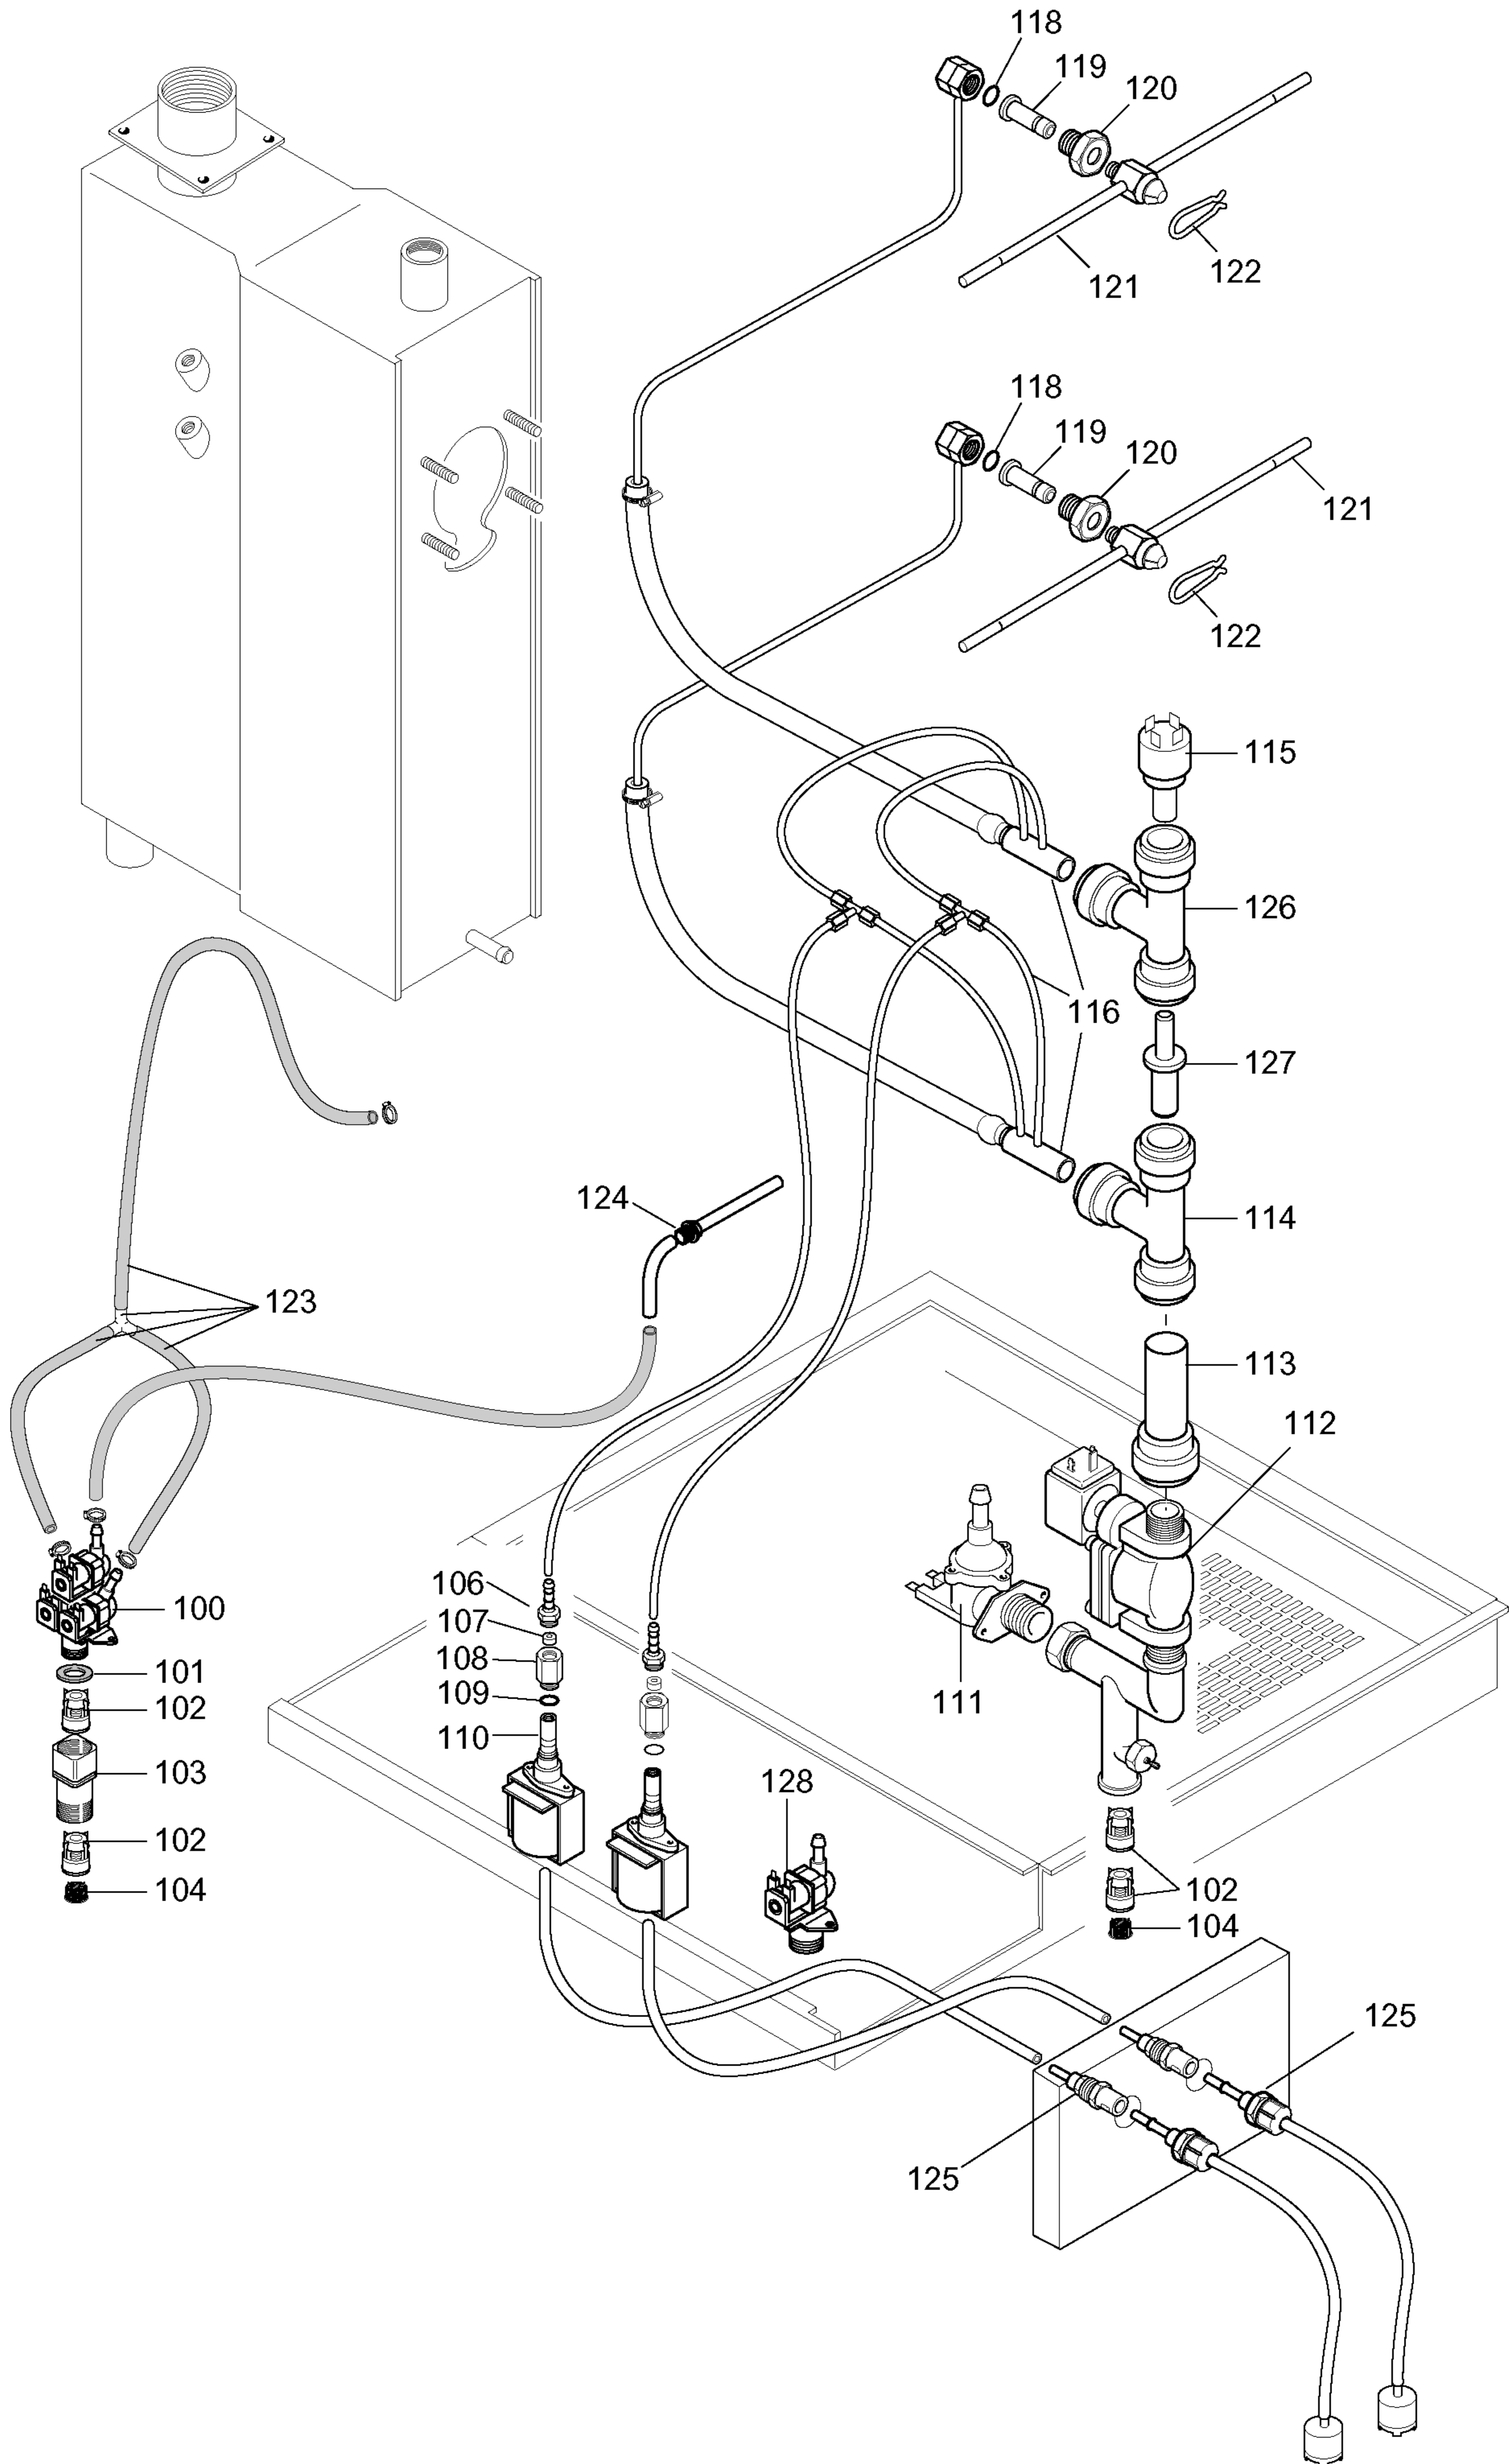

	Index	Indice
Pag. 2	Oven cabinet and door	Cella forno e porta
3	Water system	Impianto idraulico
4	Boiler	Boiler
5	Electrical components	Componenti elettrici
6	Tray support	Struttura portateglie
7-10	Spare part list	Lista ricambi

Brand / Marchio: ZANUSSI
Factory code: 9PDD

OS / DOC

From ser. nr. / Da Ser. Nr.:

Page: 1 Ed. 2008 01

Doc. Nr.: **3 - 13 307**

GAS	AERATORE/AERATOR		DIAFRAMMA/DIAPHRAGM		FLANGIA/FLANGE	
	POS. A1 CELLA/CAVITY	POS. A1 BOILER	POS. A2 CELLA/CAVITY	POS. A2 BOILER	POS. 218 CELLA/CAVITY	POS. 218 BOILER
G20	0C1045 (ROSSA/RED)	0806826600 (VERDE/GREEN)	0C1139 (ø 7)	0C2444 (ø 7,5)	0C4110 (ø 18)	0C4125 (ø 21)
G25	0C1045 (ROSSA/RED)	0806826600 (VERDE/GREEN)	0C1141 (ø 8)	0538822700 (ø 9)	0C4110 (ø 18)	0C4125 (ø 21)
G30	0C1045 (ROSSA/RED)	0806826600 (VERDE/GREEN)	0C2442 (ø 5,5)	0C2446 (ø 5,8)	0C4110 (ø 18)	0C4110 (ø 18)
LPG	0C1045 (ROSSA/RED)	0806826600 (VERDE/GREEN)	0C1140 (ø 5,7)	0C1142 (ø 6,15)	0C4110 (ø 18)	0C4110 (ø 18)