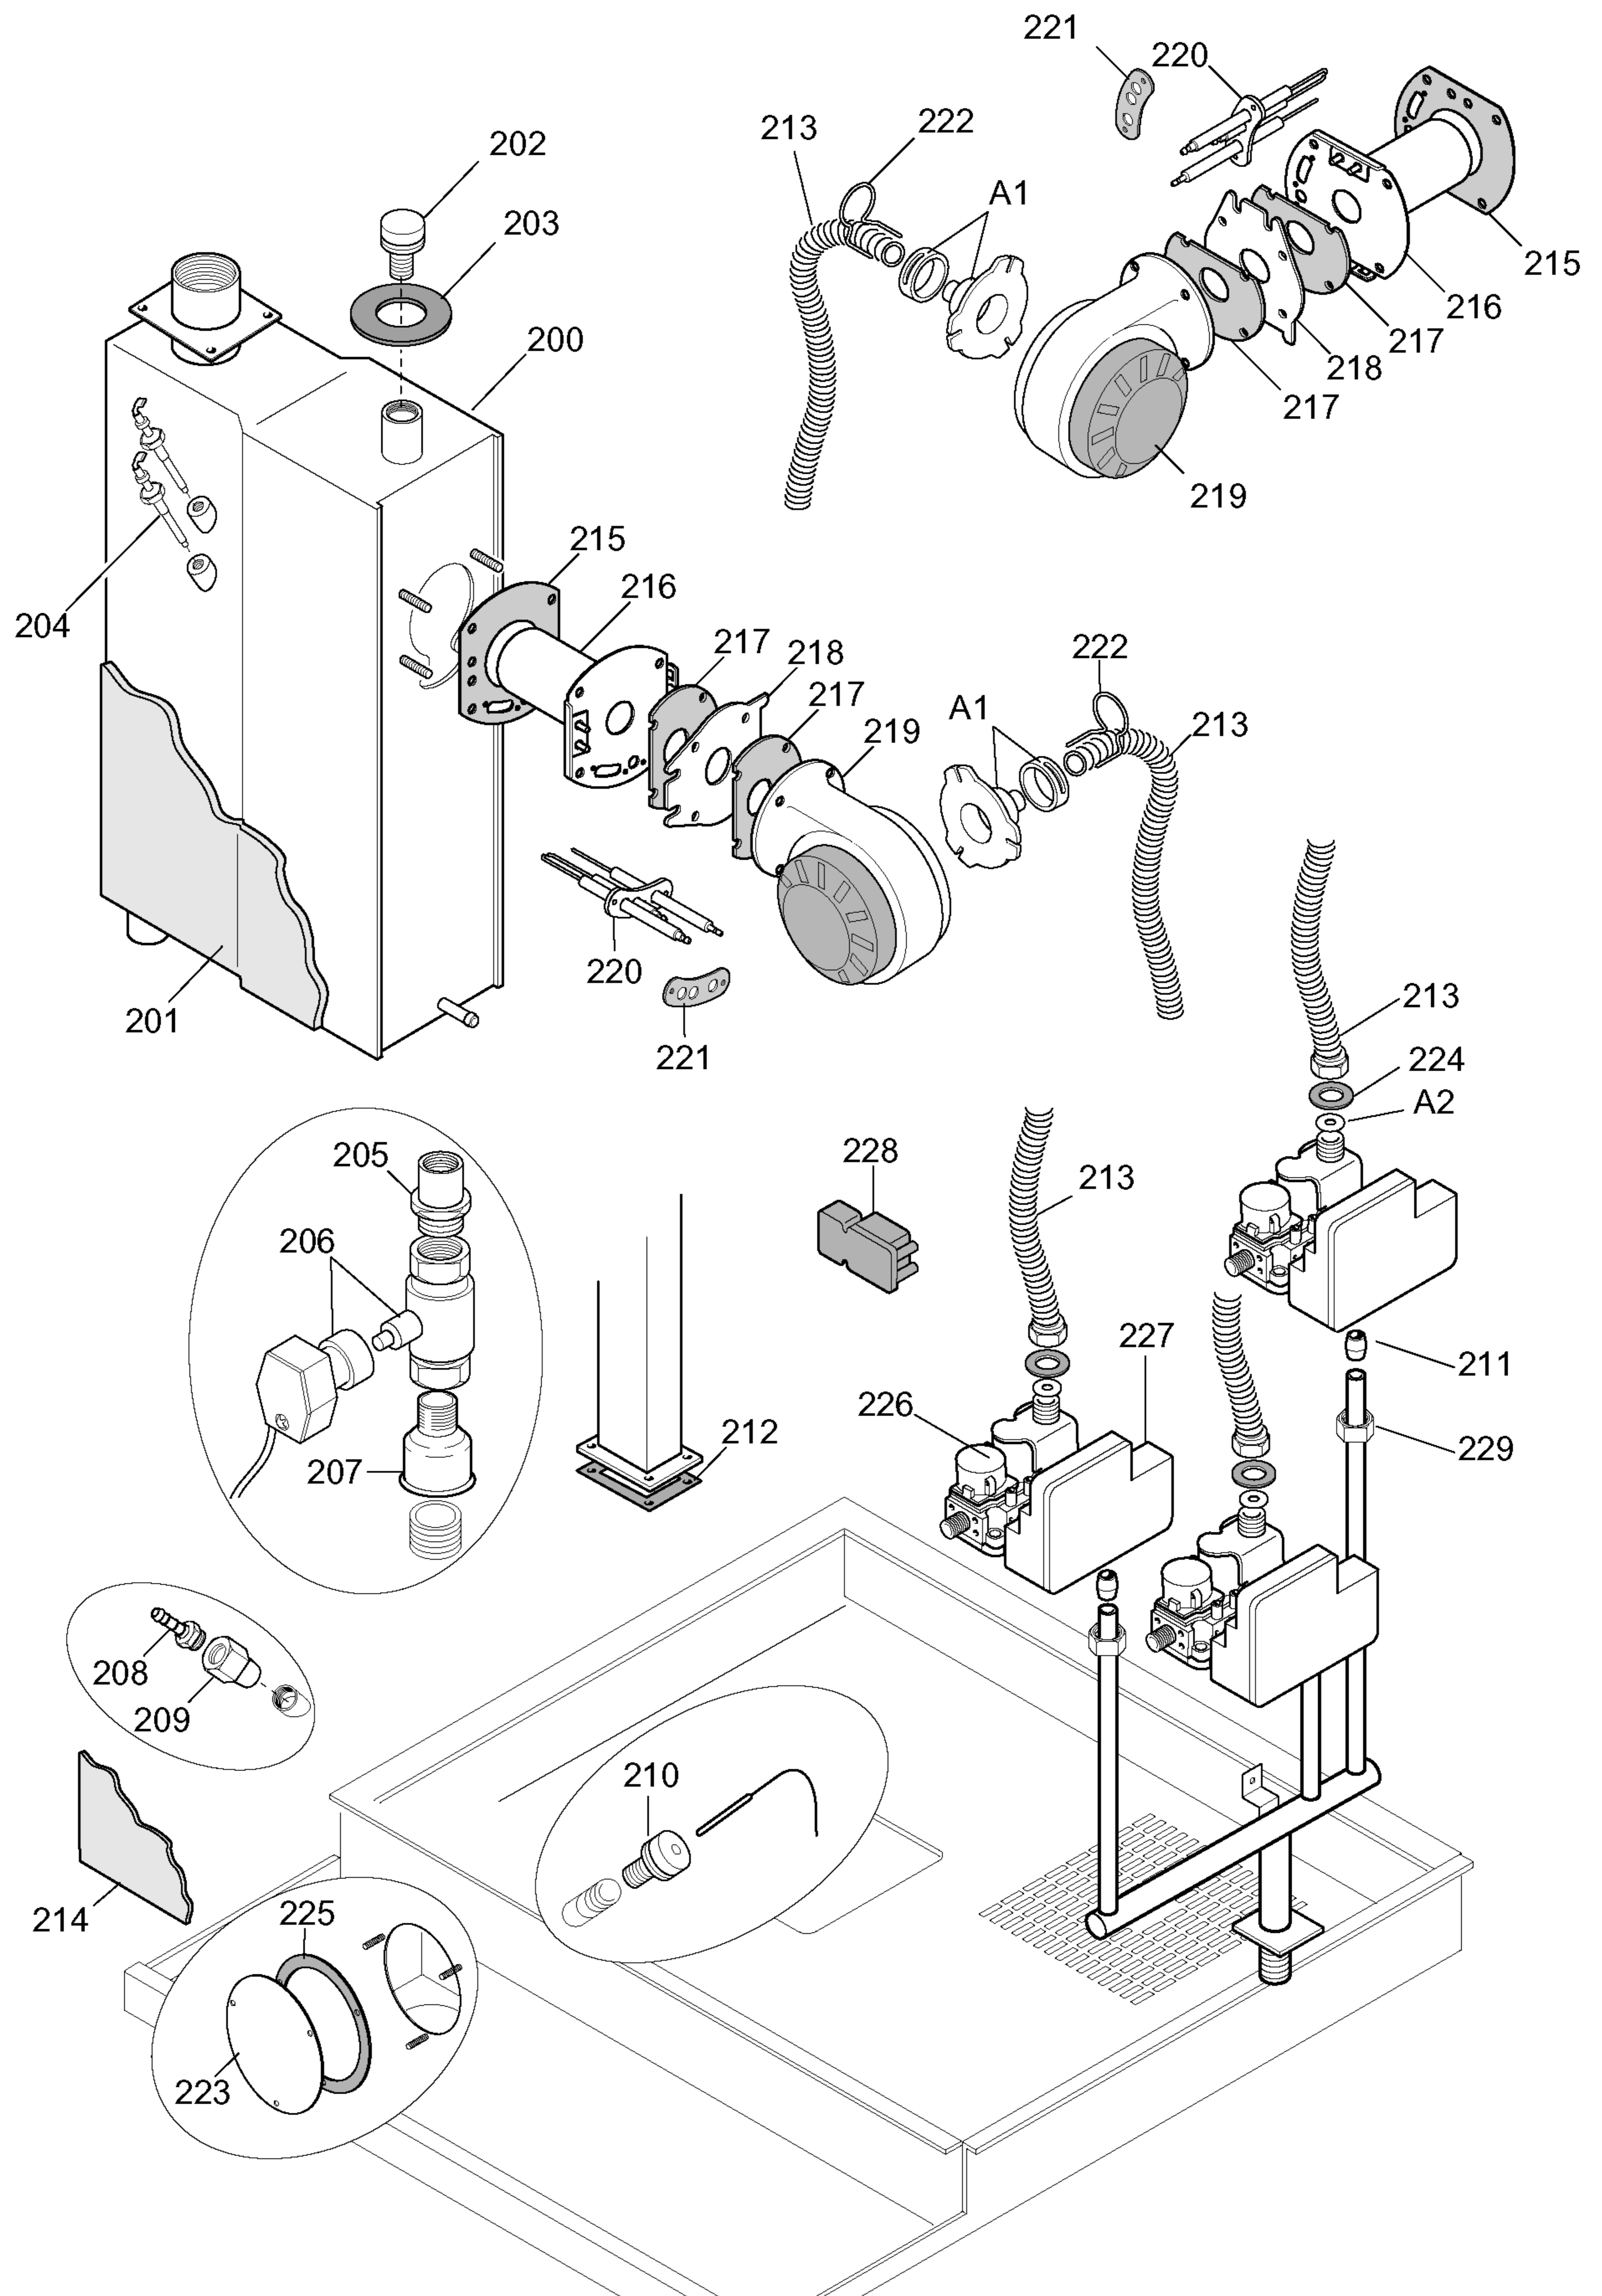

	Index	Indice
Pag. 2	Oven cabinet and door	Cella forno e porta
3	Water system	Impianto idraulico
4	Boiler	Boiler
5	Electrical components	Componenti elettrici
6	Tray support	Struttura portateglie
7-10	Spare part list	Lista ricambi

Brand / Marchio: ZANUSSI
Factory code: 9PDD

OS / DOC

From ser. nr. / Da Ser. Nr.:

Page: 1 Ed. 2008 01

Doc. Nr.: **3 - 13 307**

GAS	AERATORE/AERATOR		DIAFRAMMA/DIAPHRAGM		FLANGIA/FLANGE	
	POS. A1 CELLA/CAVITY	POS. A1 BOILER	POS. A2 CELLA/CAVITY	POS. A2 BOILER	POS. 218 CELLA/CAVITY	POS. 218 BOILER
G20	0C1045 (ROSSA/RED)	0806826600 (VERDE/GREEN)	0C1139 (ø 7)	0C2444 (ø 7,5)	0C4110 (ø 18)	0C4125 (ø 21)
G25	0C1045 (ROSSA/RED)	0806826600 (VERDE/GREEN)	0C1141 (ø 8)	0538822700 (ø 9)	0C4110 (ø 18)	0C4125 (ø 21)
G30	0C1045 (ROSSA/RED)	0806826600 (VERDE/GREEN)	0C2442 (ø 5,5)	0C2446 (ø 5,8)	0C4110 (ø 18)	0C4110 (ø 18)
LPG	0C1045 (ROSSA/RED)	0806826600 (VERDE/GREEN)	0C1140 (ø 5,7)	0C1142 (ø 6,15)	0C4110 (ø 18)	0C4110 (ø 18)