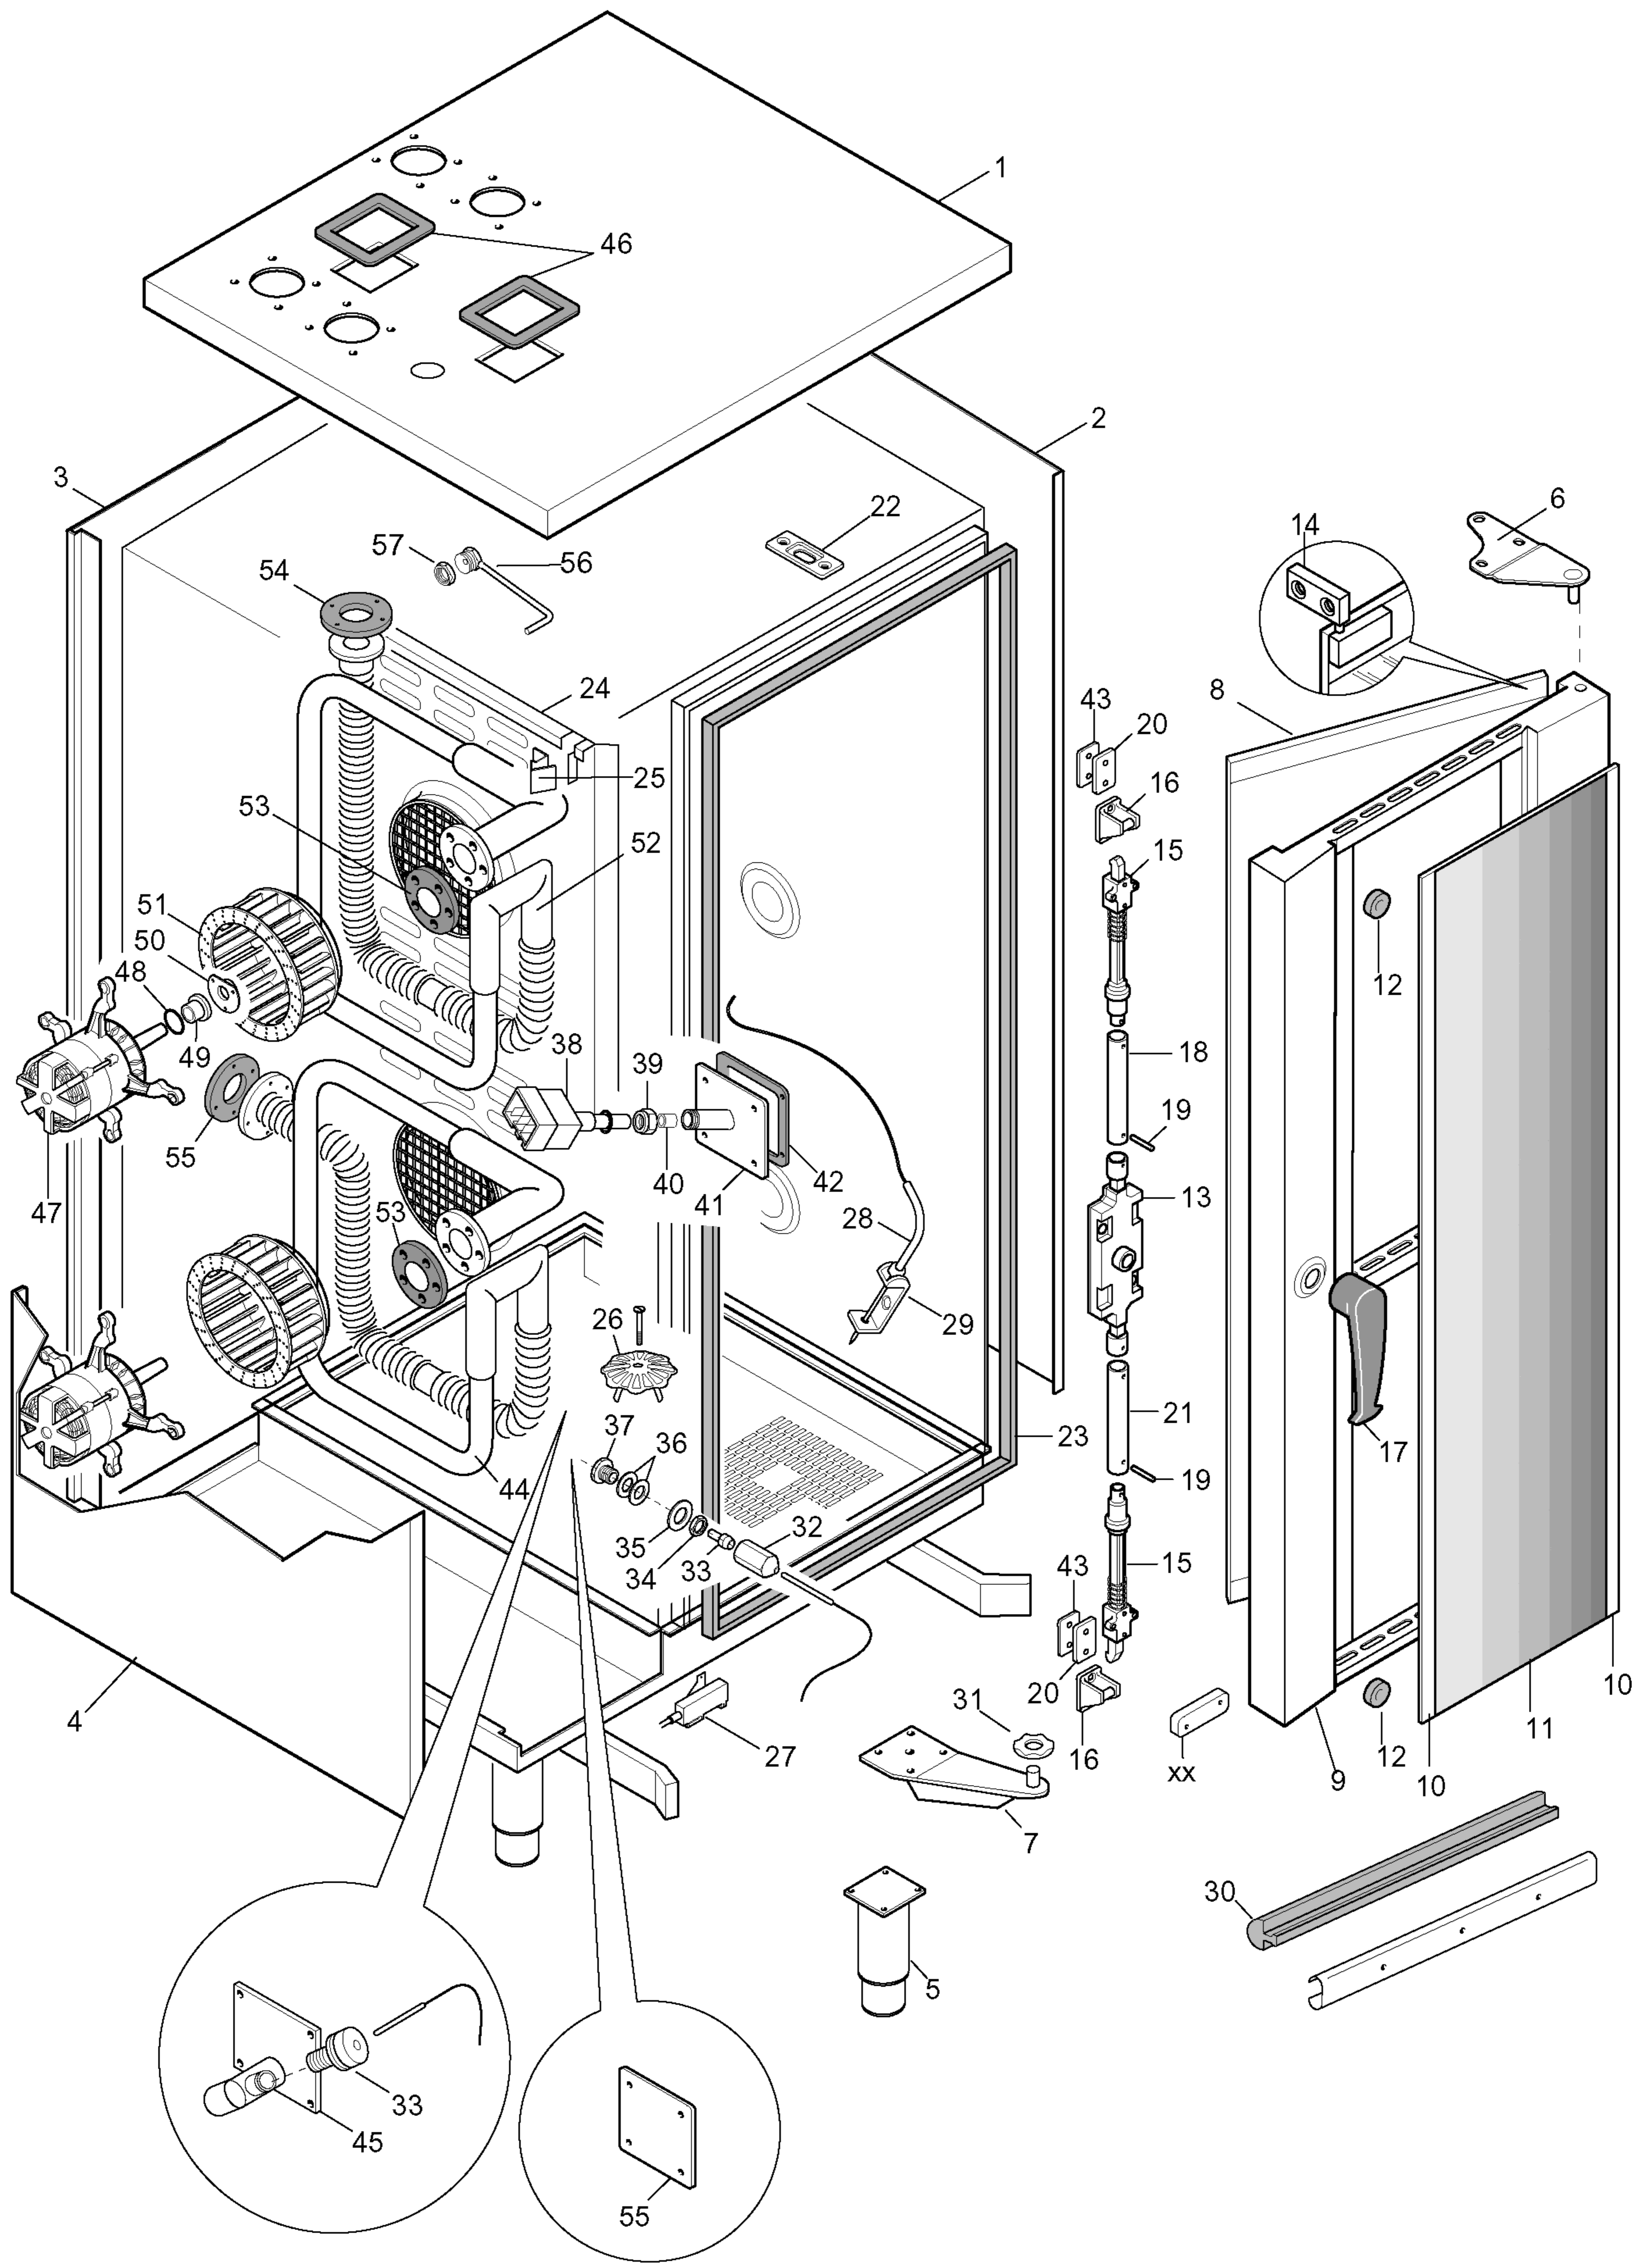

	Index	Indice
Pag. 2	Oven cabinet and door	Cella forno e porta
3	Water system	Impianto idraulico
4	Boiler	Boiler
5	Electrical components	Componenti elettrici
6	Tray support	Struttura portateglie
7-10	Spare part list	Lista ricambi

Brand / Marchio: ZANUSSI
Factory code: 9PDD

OS / DOC

From ser. nr. / Da Ser. Nr.:

Page: 1 Ed. 2008 01

Doc. Nr.: **3 - 13 307**

GAS	AERATORE/AERATOR		DIAFRAMMA/DIAPHRAGM		FLANGIA/FLANGE	
	POS. A1 CELLA/CAVITY	POS. A1 BOILER	POS. A2 CELLA/CAVITY	POS. A2 BOILER	POS. 218 CELLA/CAVITY	POS. 218 BOILER
G20	0C1045 (ROSSA/RED)	0806826600 (VERDE/GREEN)	0C1139 (ø 7)	0C2444 (ø 7,5)	0C4110 (ø 18)	0C4125 (ø 21)
G25	0C1045 (ROSSA/RED)	0806826600 (VERDE/GREEN)	0C1141 (ø 8)	0538822700 (ø 9)	0C4110 (ø 18)	0C4125 (ø 21)
G30	0C1045 (ROSSA/RED)	0806826600 (VERDE/GREEN)	0C2442 (ø 5,5)	0C2446 (ø 5,8)	0C4110 (ø 18)	0C4110 (ø 18)
LPG	0C1045 (ROSSA/RED)	0806826600 (VERDE/GREEN)	0C1140 (ø 5,7)	0C1142 (ø 6,15)	0C4110 (ø 18)	0C4110 (ø 18)